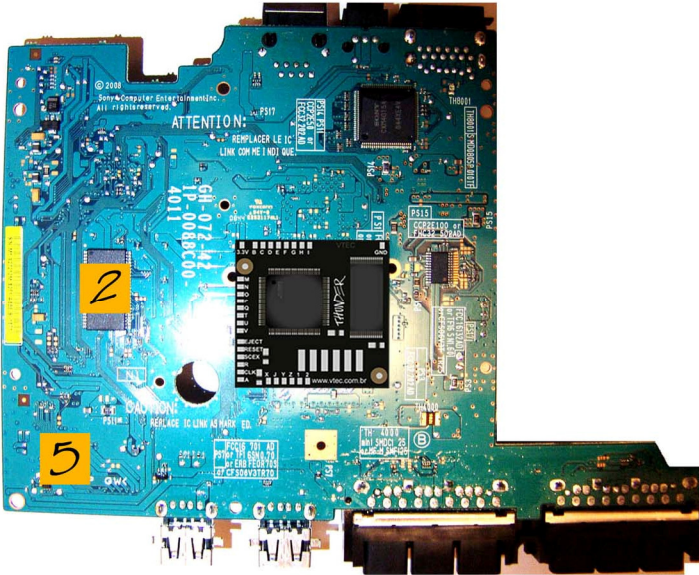

V18

GH-072-42

Importante: instalar o Thunder Pro II no local indicado na foto para garantir um funcionamento correto.