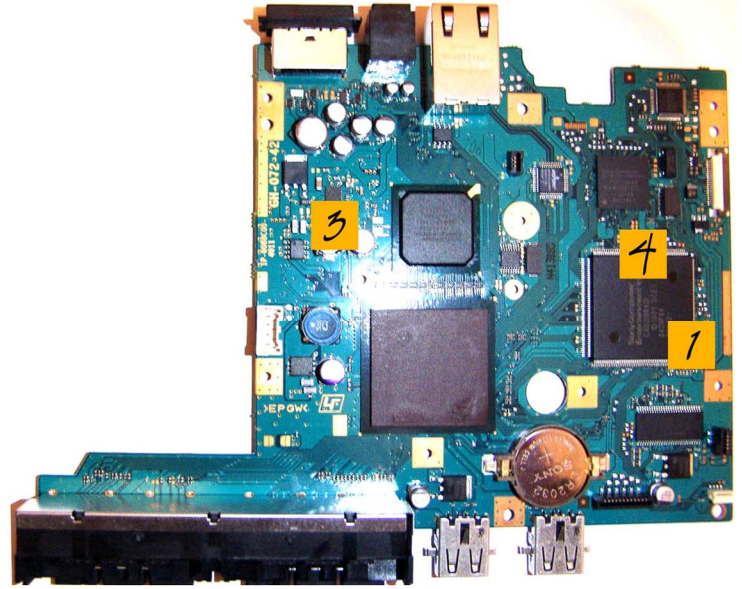

V18

GH-072-42

Importante: instalar o Thunder Pro II no local indicado na foto para garantir um funcionamento correto.