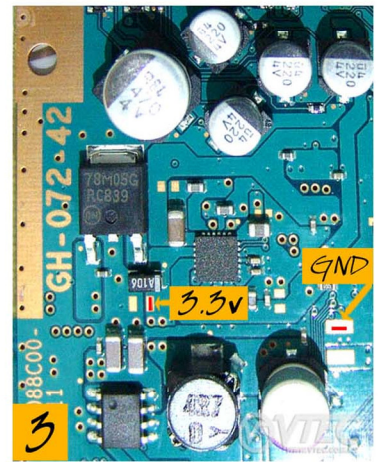

V18

GH-072-42

Importante: instalar o Thunder Pro II no local indicado na foto para garantir um funcionamento correto.