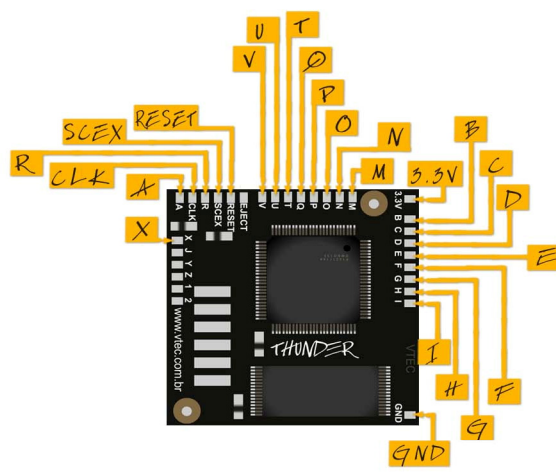

V18

GH-072-42

Importante: instalar o Thunder Pro II no local indicado na foto para garantir um funcionamento correto.