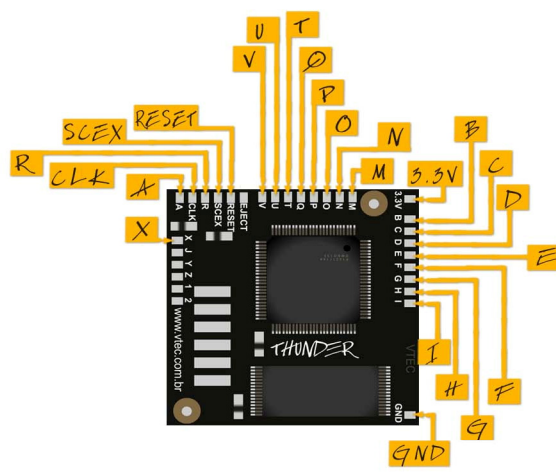

V18

GH-071-42

Importante: instalar o Thunder Pro II no local indicado na foto para garantir um funcionamento correto.