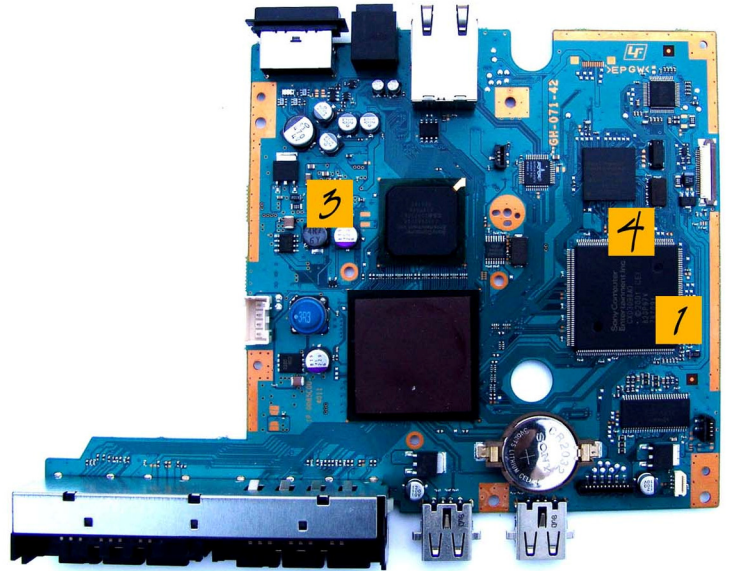

V18

GH-071-42

Importante: instalar o Thunder Pro II no local indicado na foto para garantir um funcionamento correto.