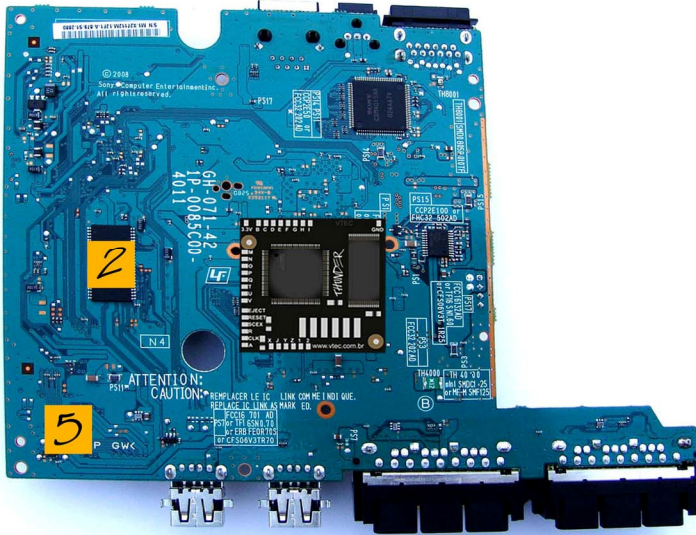

V18

GH-071-42

Importante: instalar o Thunder Pro II no local indicado na foto para garantir um funcionamento correto.