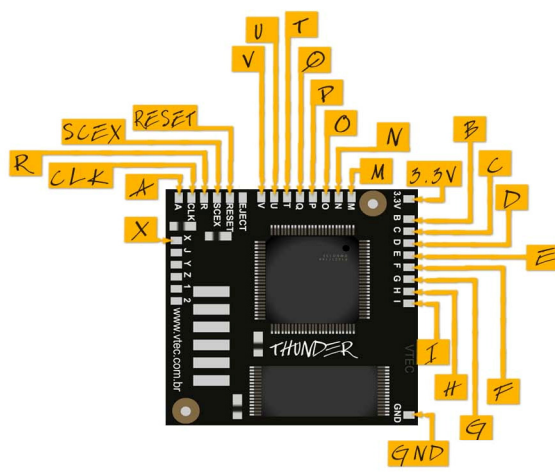

V16

GH-061-12

Importante: instalar o Thunder Pro II no local indicado na foto para garantir um funcionamento correto.