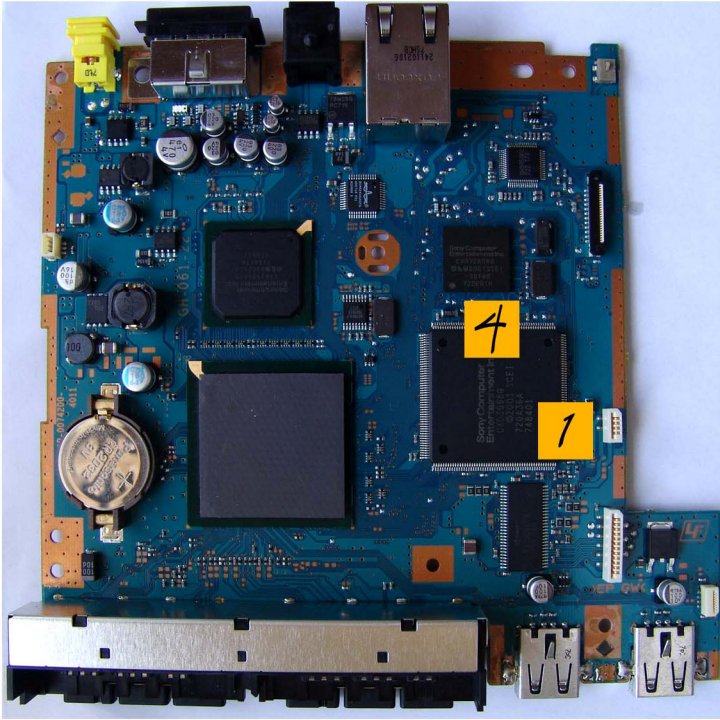

V16

GH-061-12

Importante: instalar o Thunder Pro II no local indicado na foto para garantir um funcionamento correto.